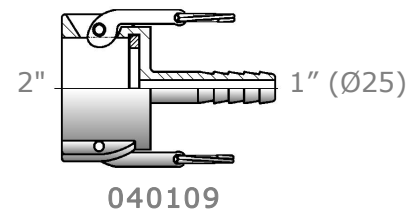

Famille / Family : Accessoires pour IBC

Réf. Doc : F11 - Créé le : 09/01/04 - Modifié le : 05/08/09 - indice : C

Bouchon

010305

Bouchon

010304