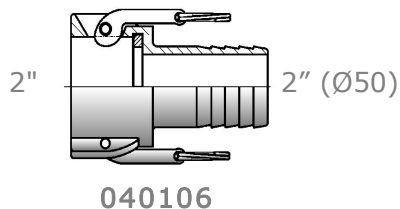

Famille / Family : Accessoires pour IBC

Réf. Doc : F11 - Créé le : 09/01/04 - Modifié le : 05/08/09 - indice : C

Bouchon

010305

Bouchon

010304