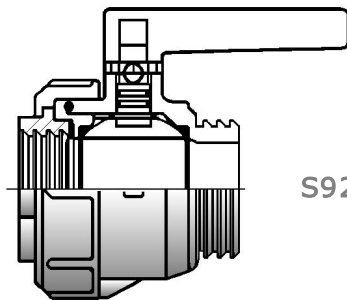

Famille / Family : Accessoires pour IBC

Vanne de votre  
conteneur (3" S92X4)

S92X4

3"

040236

S92X4

3" BSP

030652

S60X6

030651

Réf. Doc : F11 - Créé le : 09/01/04 - Modifié le : 05/08/09 - indice : C

IBC's valve (3" S92X4)