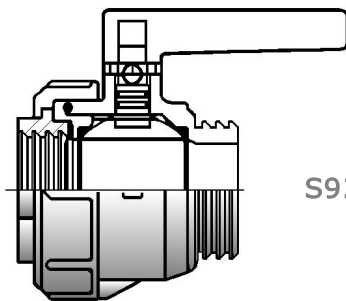

Famille / Family : Accessoires pour IBC

Vanne de votre  
conteneur (3" S92X4)

S92X4

3"

040236

S92X4

3" BSP

030652

S60X6

030651

Réf. Doc : F11 - Créé le : 09/01/04 - Modifié le : 05/08/09 - indice : C

IBC's valve (3" S92X4)