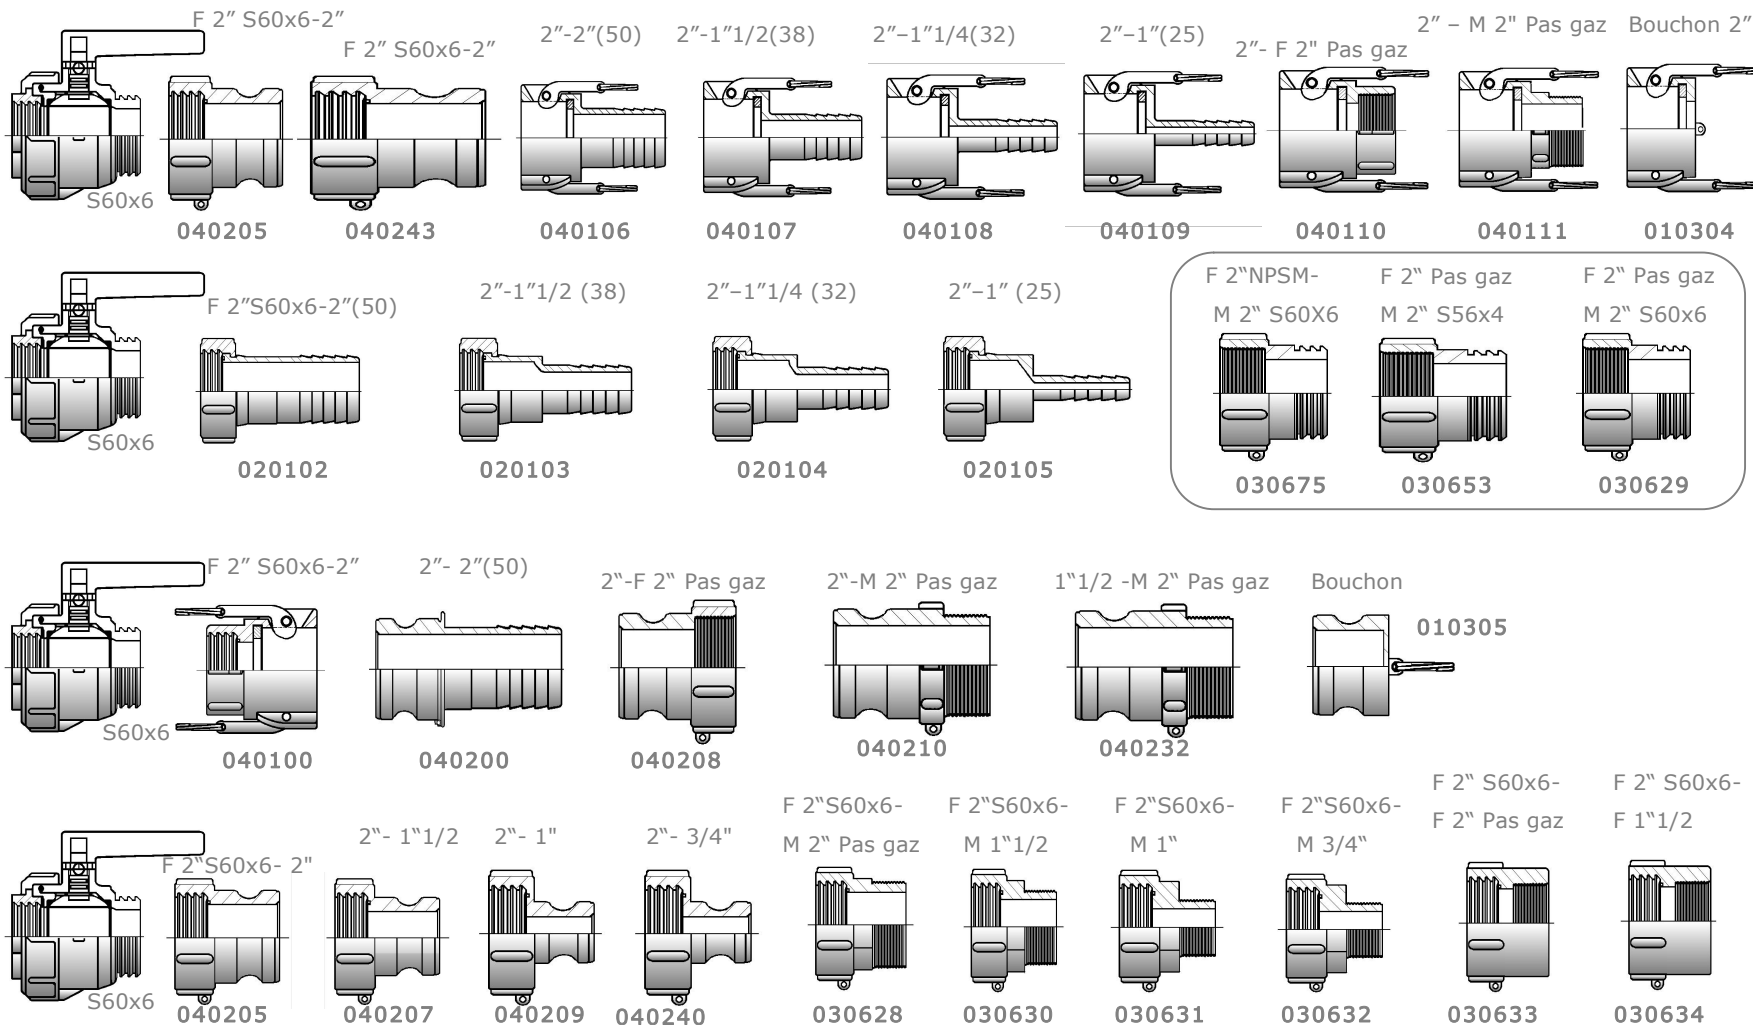

Famille / Family : Accessoires pour IBC

Vanne IBC

Réf. Doc : F11 - Créé le : 09/01/04 - Modifié le : 05/08/09 - indice : C

Famille / Family : IBC's accessories

IBC's valve

Réf. Doc : F11 - Créé le : 09/01/04 - Modifié le : 05/08/09 - indice : C