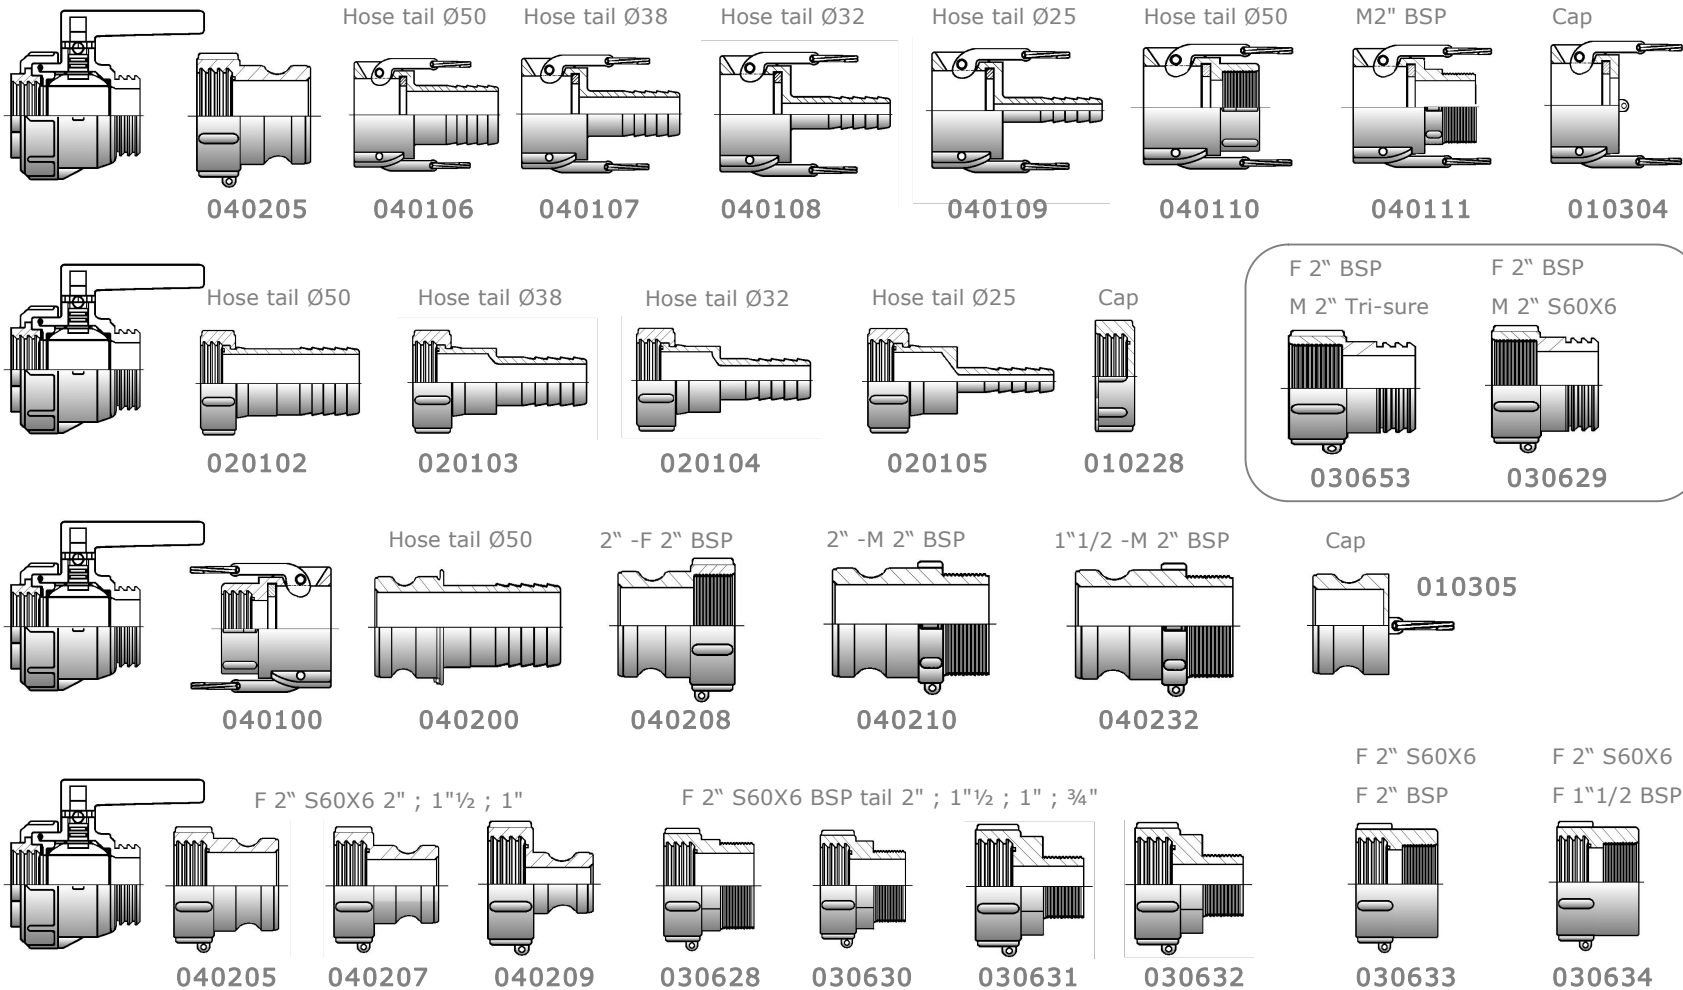

Famille / Family : Accessoires pour IBC

Vanne IBC

Réf. Doc : F11 - Créé le : 09/01/04 - Modifié le : 05/08/09 - indice : C

Famille / Family : IBC's accessories

IBC's valve

Réf. Doc : F11 - Créé le : 09/01/04 - Modifié le : 05/08/09 - indice : C