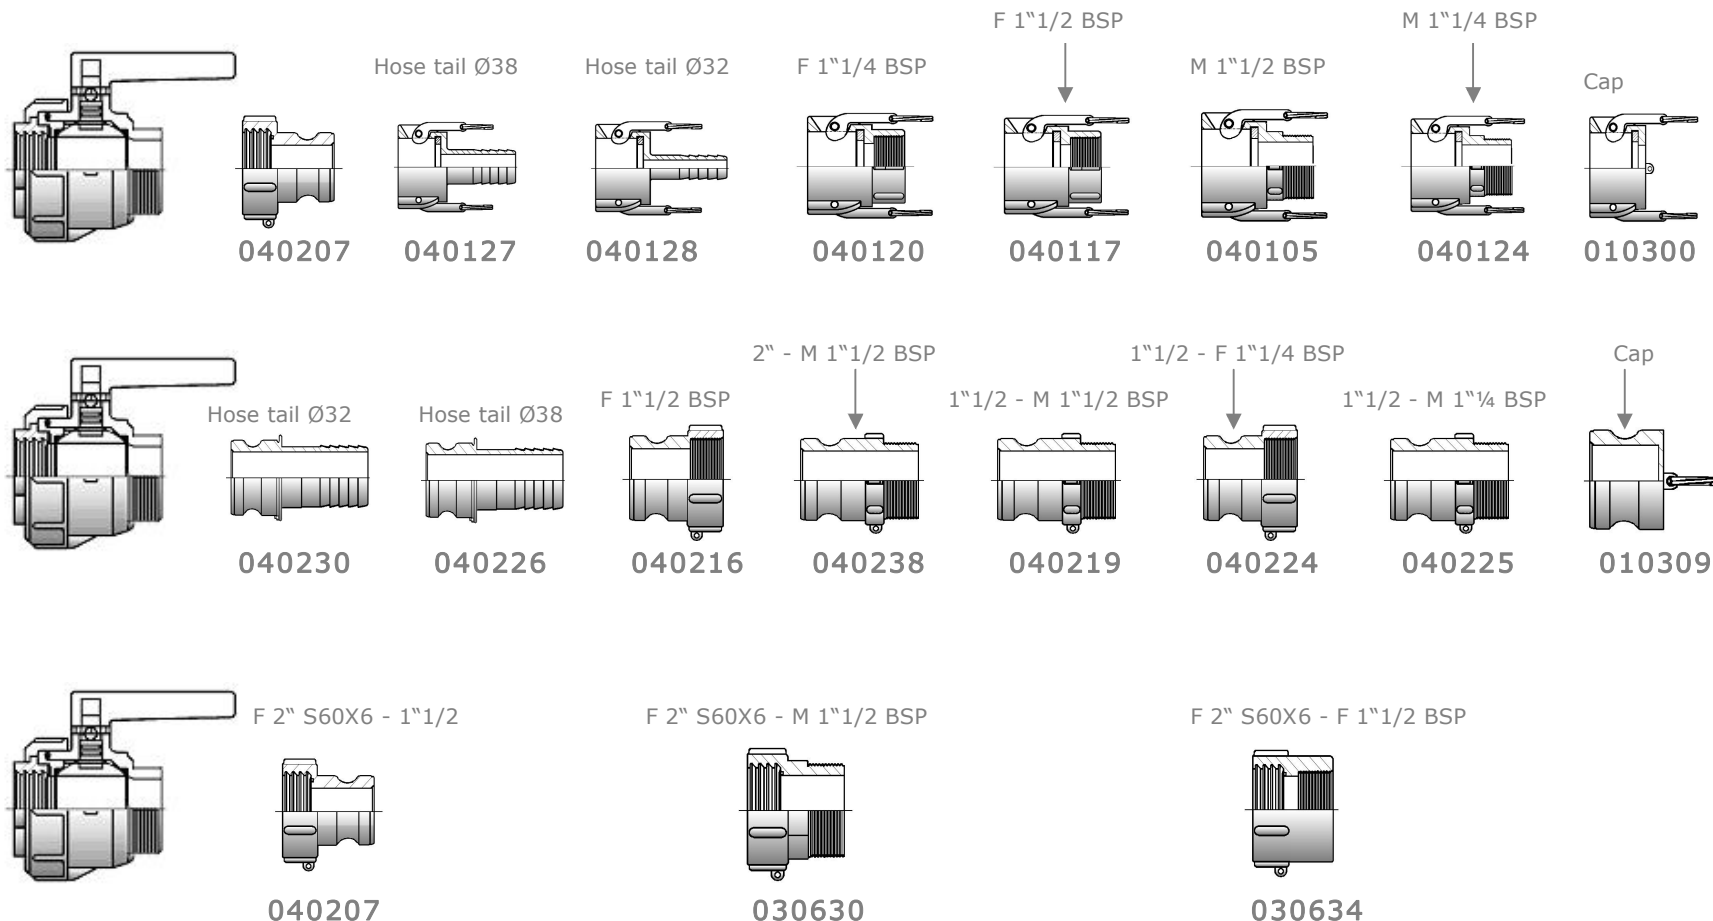

Famille / Family : Accessoires pour IBC

Vanne de votre
conteneur

Réf. Doc : F11 - Créé le : 09/01/04 - Modifié le : 05/08/09 - indice : C

Famille / Family : IBC's accessories

IBC's valve

Réf. Doc : F11 - Créé le : 09/01/04 - Modifié le : 05/08/09 - indice : C