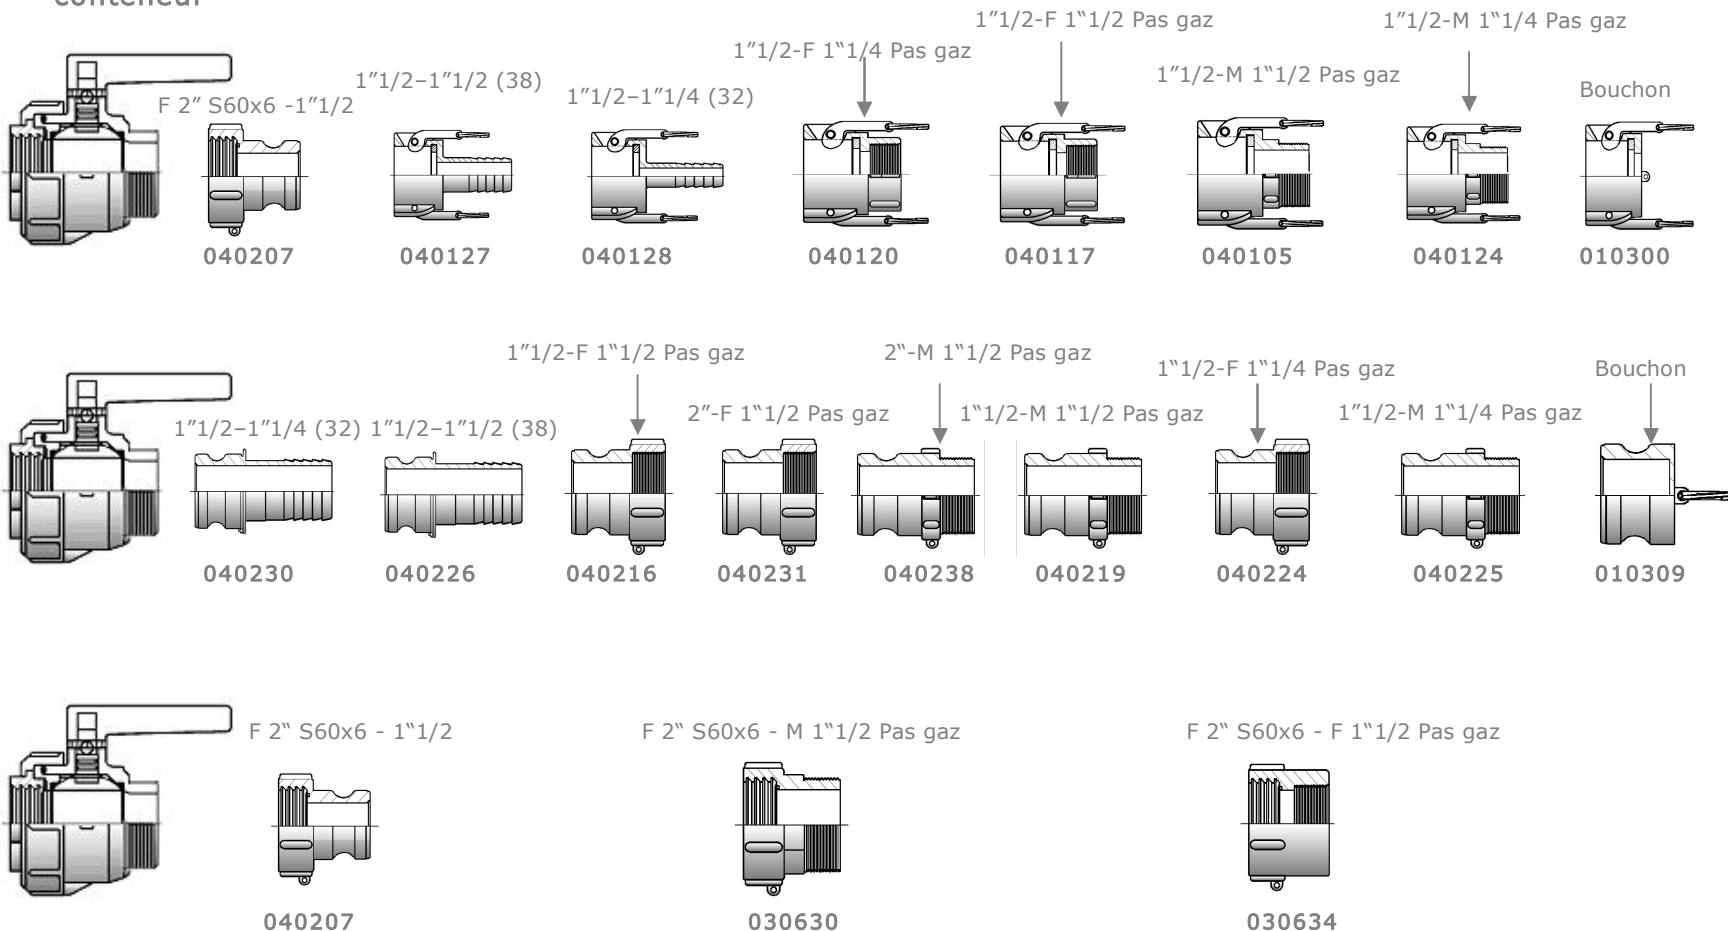

Famille / Family : Accessoires pour IBC

Vanne de votre
conteneur

Réf. Doc : F11 - Créé le : 09/01/04 - Modifié le : 05/08/09 - indice : C

Famille / Family : IBC's accessories

IBC's valve

Réf. Doc : F11 - Créé le : 09/01/04 - Modifié le : 05/08/09 - indice : C